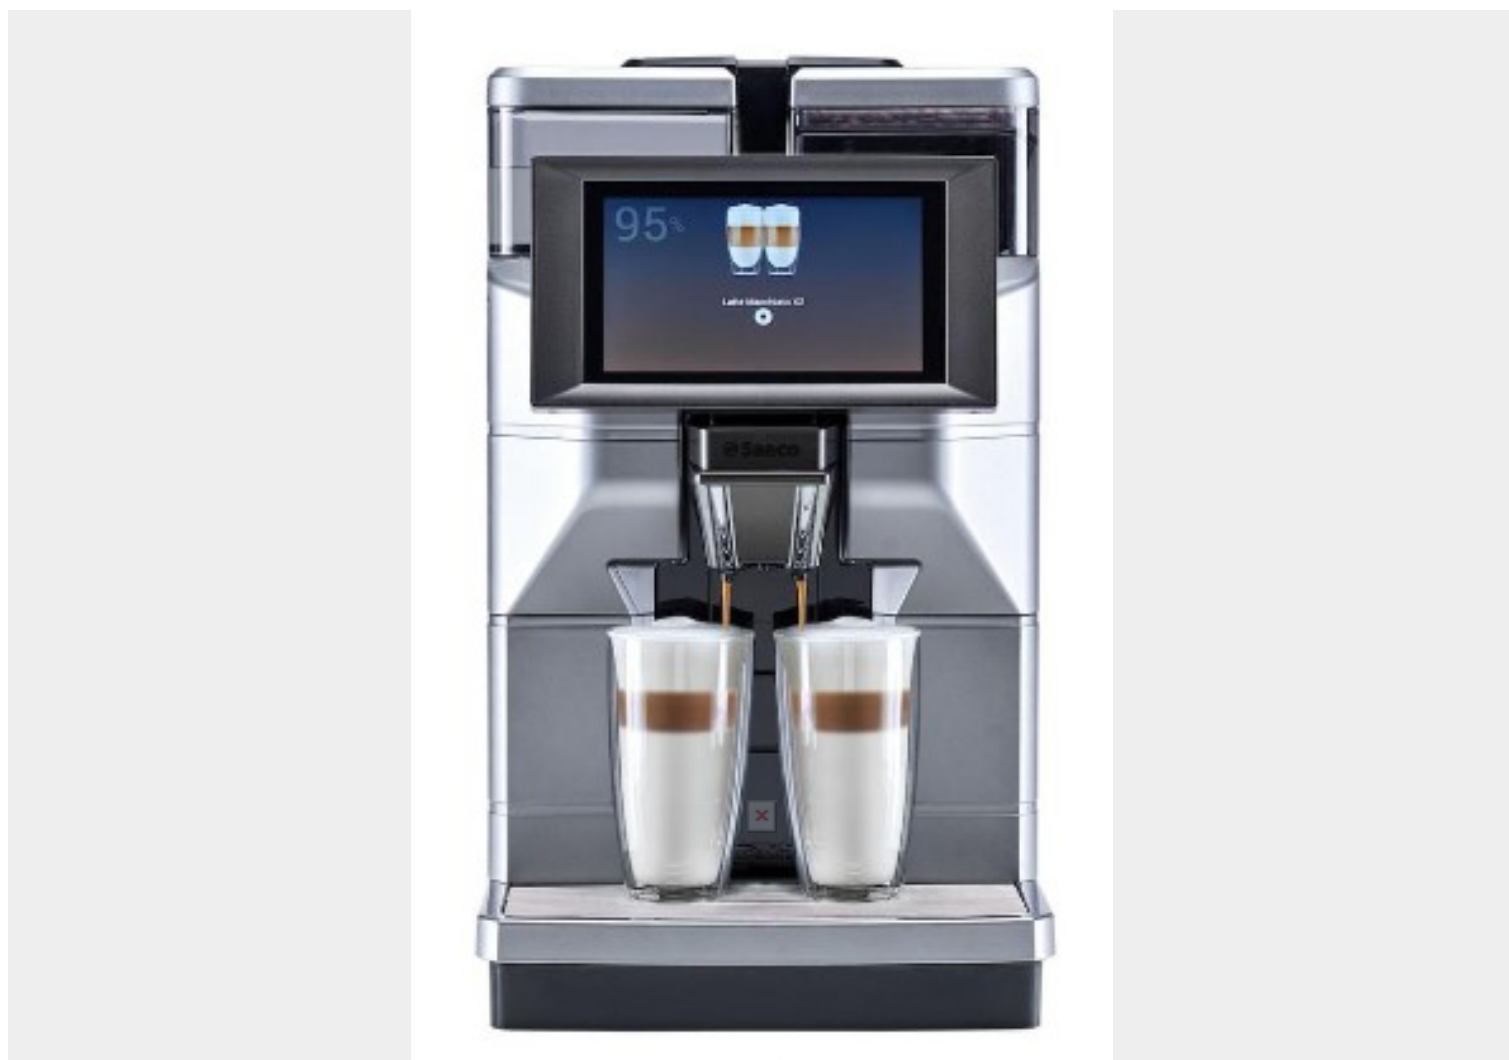

Cotización del Producto:

CAFETERA SAECO MAGIC M1 220/60 BRA

S/7,199.00

Cafetera Saeco Magic M1 DIGITAL

Métodos de pago con tarjeta o transferencia bancaria : →

Añade al Carrito y termina tu compra on-line

SKU: CFESCV9J0453 | **Existencias:** 2 disponibles | **Categorías:** [Cafeteras](#) | **Etiquetas:** [Cafetera Saeco Magic M1](#)

Telf. Tienda : (01)4858377

AV. LOS ALISOS #688. LIMA 39- PERÚ