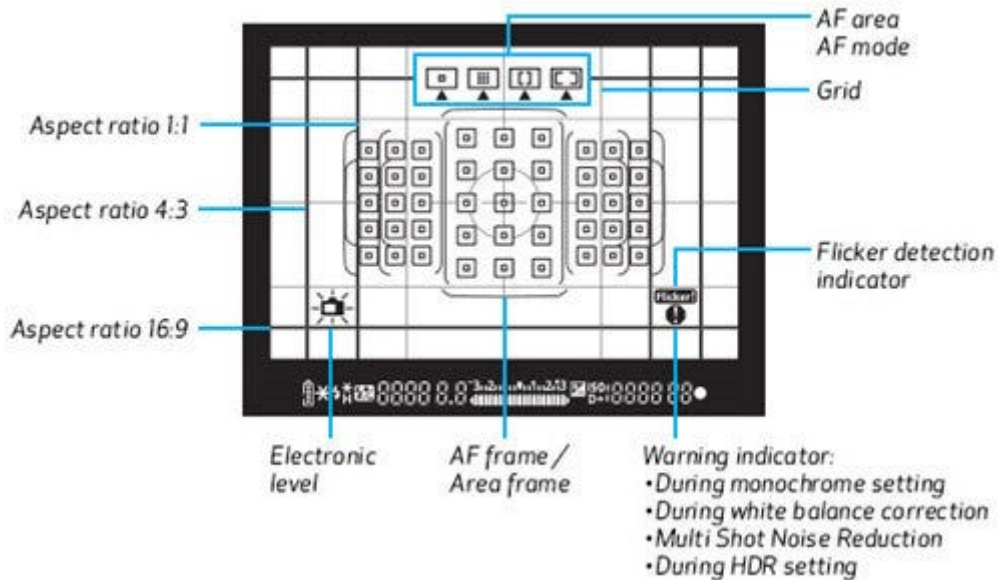

Sistema AF de 45 puntos tipo cruz para un excelente enfoque automático.

Para una operación AF de siguiente nivel, la cámara EOS 80D tiene un sistema AF de área amplia, 45 puntos, todo tipo cruz. Excelente con poca luz, ha mejorado el rendimiento de baja luminancia a EV -3 y es compatible con la mayoría de los objetivos EF (los objetivos con aperturas máximas de f / 8 o superiores, y algunos objetivos con extensores acoplados pueden funcionar a un máximo de 27 puntos). También cuenta con 4 tipos de modos de selección de área de AF útiles para varias situaciones de AF diferentes.

Cotización del Producto:

45-point All Cross-type AF

f/2.8 and f/5.6
dual-cross AF point

f/5.6 cross-type
AF point

Visor inteligente con aproximadamente el 100% de cobertura del visor.

El visor inteligente de la cámara EOS 80D, que proporciona una vista brillante y completa, ayuda a llevar la emoción de la fotografía SLR con cada uso. Aproximadamente el 100% de cobertura significa que prácticamente no hay conjeturas en lo que respecta a la composición, y con todas las configuraciones disponibles de un vistazo, el visor inteligente ayuda a los fotógrafos a vigilar al sujeto para que la imagen se pueda capturar en el instante correcto.

Information Displayed in Viewfinder by Translucent LCD

CMOS AF de doble píxel mejorado para un enfoque automático suave, rápido y preciso.

La cámara EOS 80D cuenta con el AF CMOS de doble píxel mejorado de Canon para un AF rápido y suave durante la visualización en vivo y la grabación de películas. Con una velocidad mejorada, un seguimiento más suave y compatibilidad con todos los objetivos EF y EF-S, el sistema AF de doble píxel CMOS de la EOS 80D sobresale, proporcionando un enfoque automático y un seguimiento