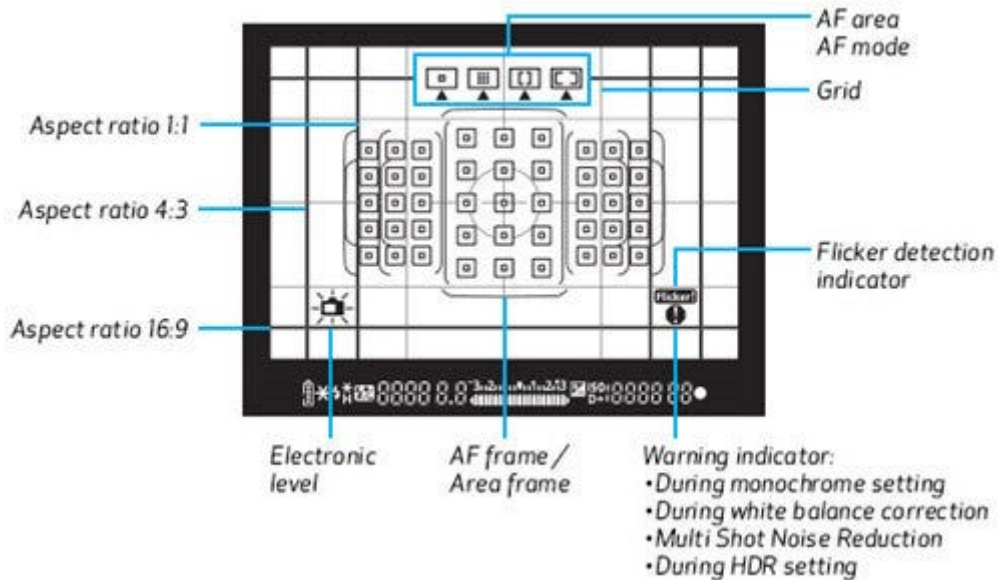

Information Displayed in Viewfinder by Translucent LCD

CMOS AF de doble píxel mejorado para un enfoque automático suave, rápido y preciso.

La cámara EOS 80D cuenta con el AF CMOS de doble píxel mejorado de Canon para un AF rápido y suave durante la visualización en vivo y la grabación de películas. Con una velocidad mejorada, un seguimiento más suave y compatibilidad con todos los objetivos EF y EF-S, el sistema AF de doble píxel CMOS de la EOS 80D sobresale, proporcionando un enfoque automático y un seguimiento