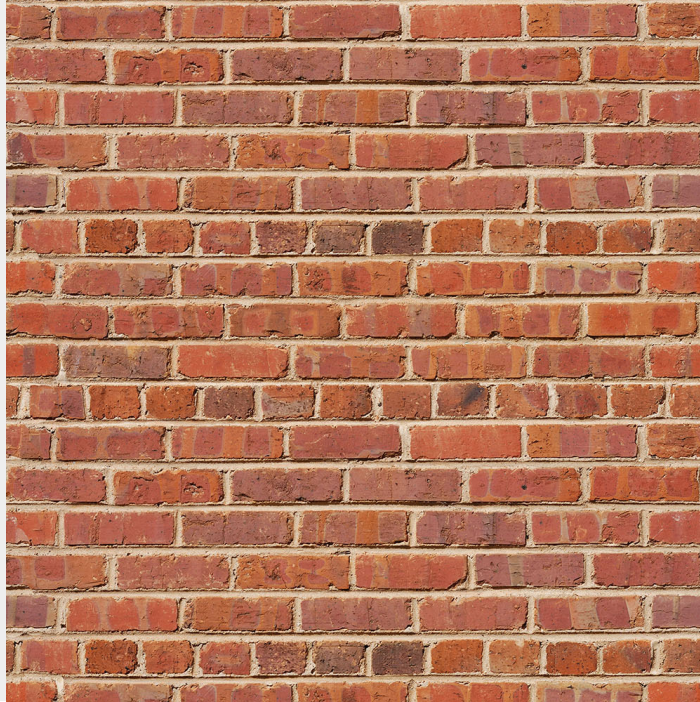

**Cotización del Producto:**

**FONDO DE CARTULINA IMPRESO SAVAGE 'RED BRICK' LADRILLO**

  
S/460.00

**Fondo de Cartulina Impreso Savage 'Red Brick' Ladrillo**

**Métodos de pago con tarjeta o transferencia bancaria :**

**Añade al Carrito y termina tu compra on-line**

**SKU:** N / A | **Existencias:** 6 disponibles | **Categorías:** [Fondos Fotográficos](#) | **Etiquetas:** [Fondo de Cartulina Impreso Savage 'Red Brick' Ladrillo](#), [fondo savage con diseño](#), [fondos savage](#)

**Cotización del Producto:**

**GALERÍA DE IMÁGENES**

**DESCRIPCIÓN DEL PRODUCTO**

**Fondo de Cartulina Impreso Savage 'Red Brick' Ladrillo**

Los fondos Savage son perfectos para obtener resultados uniformes, libres de arrugas y sin reflejos en todo tipo de producción fotográfica o de video.

El fondo de cartulina impreso Savage 'Red Brick' de 1.35 mts. de ancho por 5.49 mts. de largo, cuenta con un alto gramaje de 180 gsm, lo que lo vuelve sumamente duradero y confiable en ambientes de trabajo de alta rigurosidad. Gracias a su estructura, son sumamente fáciles de almacenar y transportar.