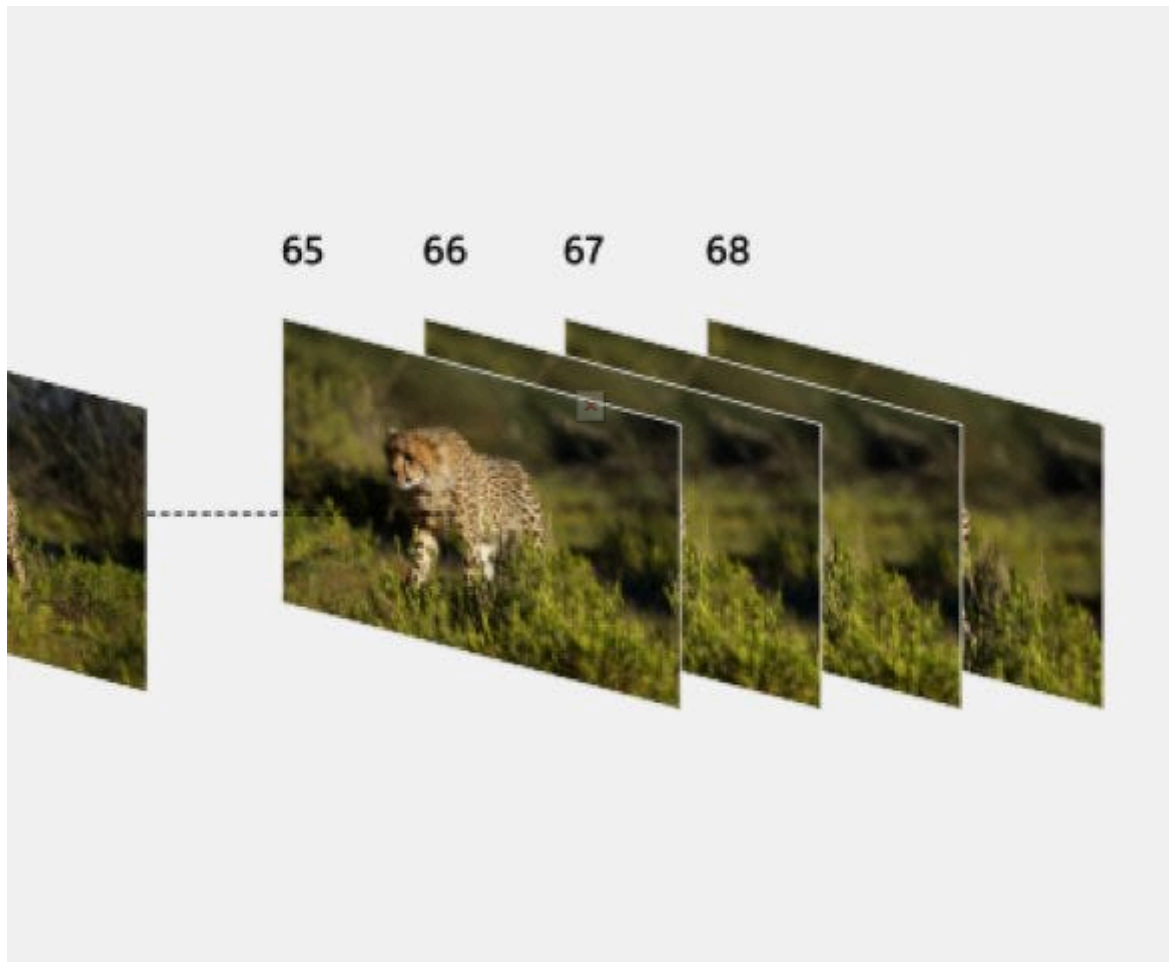

Cotización del Producto:**LA VELOCIDAD DE RÁFAGA DE NIVEL MÁS ALTO EN SU CLASE.**

Independientemente de la notable resolución de imagen, la $\alpha 7R$ IV mantiene su velocidad de disparo de hasta 10 fps con un obturador mecánico (hasta 8 fps en el modo de disparo continuo de visualización en vivo). Esto le permite capturar momentos decisivos, como el movimiento de animales salvajes, con detalles sutiles que solo son posibles gracias a la capacidad de imágenes de alta resolución de 61.0 MP.

ÚTIL 26.2 MP CON RECORTE APS-C.

Gracias a la extraordinaria resolución de imagen, aún puede mantener imágenes notables de alta resolución a aproximadamente 26.2 megapíxeles incluso después de recortar una imagen de fotograma completo al tamaño APS-C. Esto significa que la $\alpha 7R$ IV puede ayudarlo a utilizar

Cotización del Producto: proactivamente el fotograma completo de 61.0 megapíxeles.

ALTA PRECISIÓN CON POCA LUZ.

Los algoritmos avanzados de AF contribuyen a la precisión de AF a niveles de luz tan bajos como EV-3. La opción 'Prioridad de enfoque en Aperture Drive' es para un enfoque más preciso con poca luz y cuando la apertura se detiene.

DISPARA HASTA 68 IMÁGENES CONTINUAMENTE.

Debido a que el tamaño de la memoria del búfer es 1,5 veces mayor, la cámara mantiene una velocidad de disparo en ráfaga de hasta aprox. 68 imágenes. Con el modo de disparo APS-C, puede tomar aproximadamente tres veces más fotos que con el modo de disparo de fotograma completo.