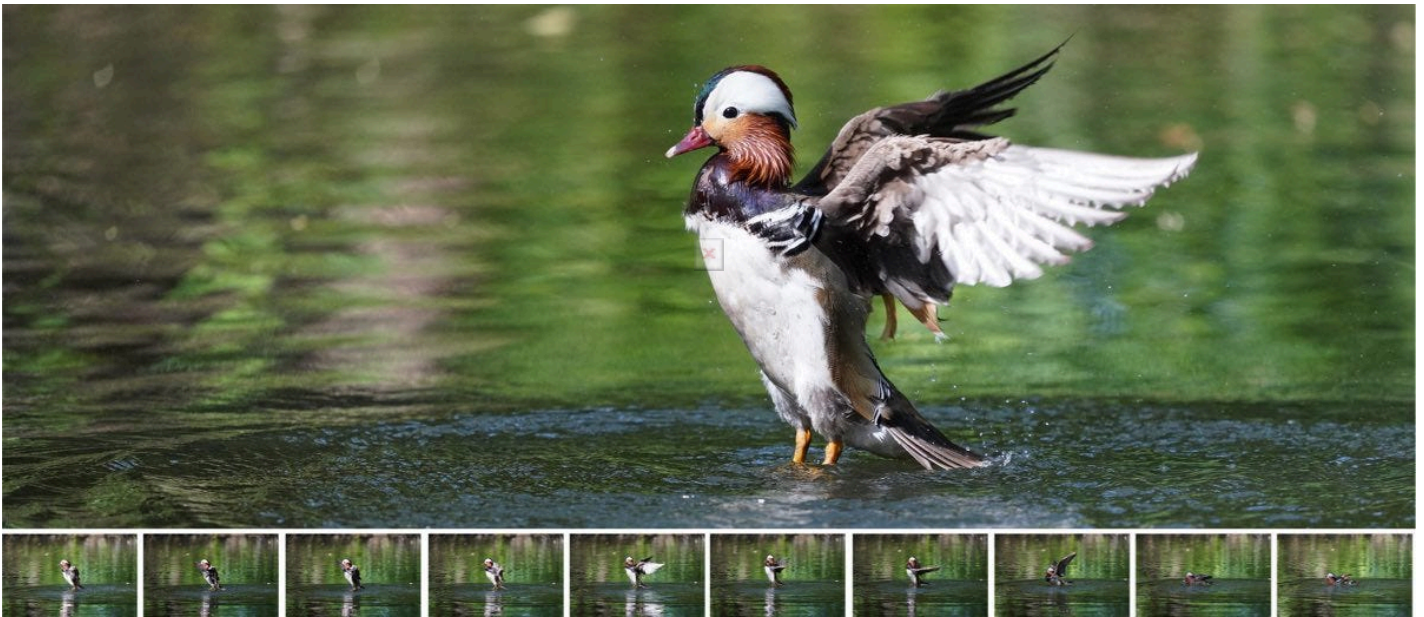

GALERÍA DE IMÁGENES

Cotización del Producto:**DESCRIPCIÓN DEL PRODUCTO****SONY ALPHA A7 IV MIRRORLESS BODY****ILCE-7M4K**

Expresión virtuosa. La α 7R IV sin espejo de fotograma completo de Sony revela una visión fotográfica cada vez más abrumadora, con una destreza expresiva que antes solo se esperaba en cámaras de formato medio, y una velocidad notablemente alta en un cuerpo compacto. Vea cómo su rigidez y conectividad mejoradas aumentan su productividad.

DISPARA EN ABSOLUTO SILENCIO.

El disparo silencioso no solo proporciona una ventaja útil en lugares donde se requiere silencio, sino que evita la vibración que puede causar desenfoque de sacudidas de la cámara. Un obturador sin vibraciones maximiza la resolución α 7R IV extremadamente alta para obtener imágenes nítidas y claras.

Cotización del Producto:**LA VELOCIDAD DE RÁFAGA DE NIVEL MÁS ALTO EN SU CLASE.**

Independientemente de la notable resolución de imagen, la $\alpha 7R$ IV mantiene su velocidad de disparo de hasta 10 fps con un obturador mecánico (hasta 8 fps en el modo de disparo continuo de visualización en vivo). Esto le permite capturar momentos decisivos, como el movimiento de animales salvajes, con detalles sutiles que solo son posibles gracias a la capacidad de imágenes de alta resolución de 61.0 MP.