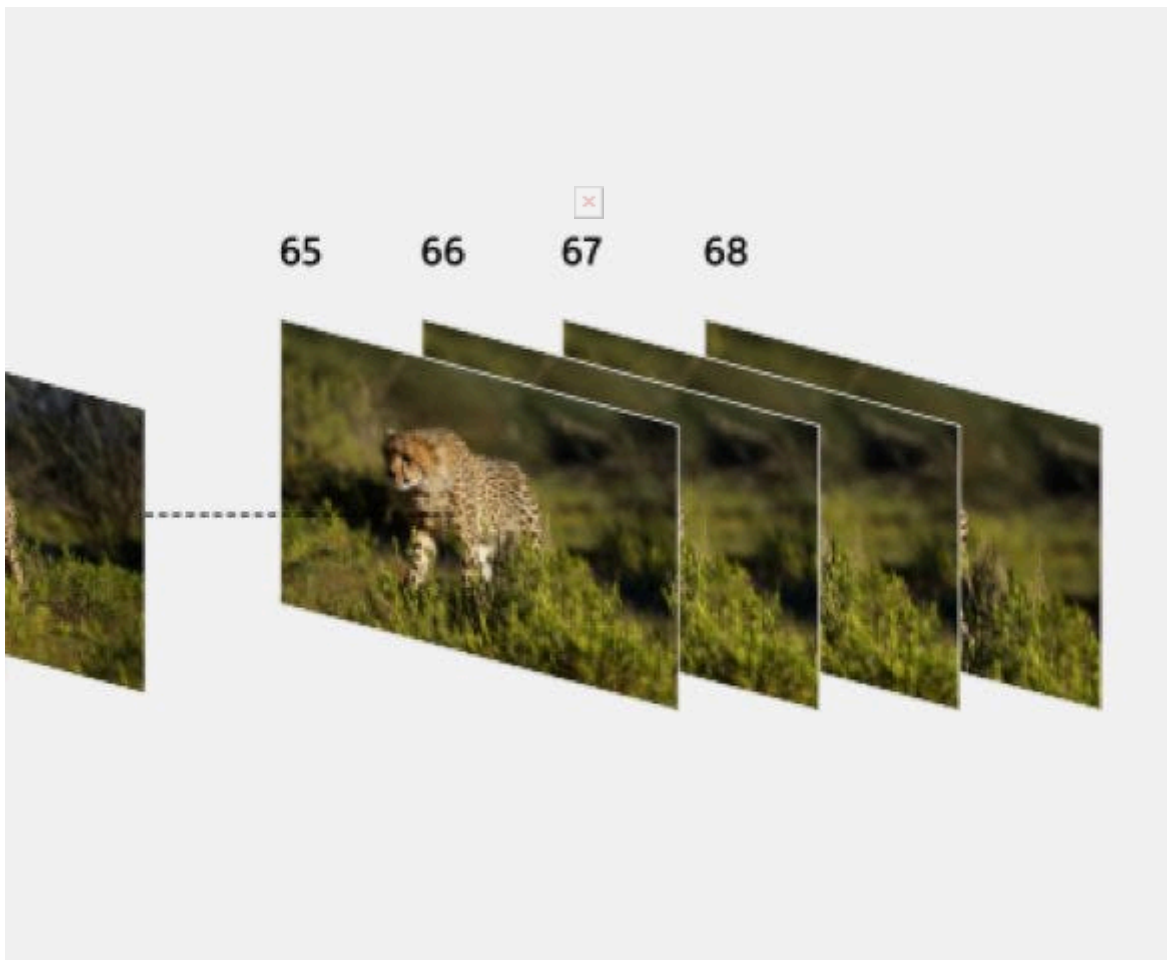

Cotización del Producto: ÚTIL 26.2 MP CON RECORTE APS-C.

Gracias a la extraordinaria resolución de imagen, aún puede mantener imágenes notables de alta resolución a aproximadamente 26.2 megapíxeles incluso después de recortar una imagen de fotograma completo al tamaño APS-C. Esto significa que la $\alpha 7R$ IV puede ayudarlo a utilizar proactivamente el fotograma completo de 61.0 megapíxeles.

ALTA PRECISIÓN CON POCA LUZ.

Los algoritmos avanzados de AF contribuyen a la precisión de AF a niveles de luz tan bajos como EV-3. La opción 'Prioridad de enfoque en Aperture Drive' es para un enfoque más preciso con poca luz y cuando la apertura se detiene.

DISPARA HASTA 68 IMÁGENES CONTINUAMENTE.

Debido a que el tamaño de la memoria del búfer es 1,5 veces mayor, la cámara mantiene una velocidad de disparo en ráfaga de hasta aprox. 68 imágenes. Con el modo de disparo APS-C, puede tomar aproximadamente tres veces más fotos que con el modo de disparo de fotograma completo.

CONFÍE EN EL SEGUIMIENTO INTELIGENTE EN TIEMPO REAL BASADO EN IA.

El seguimiento en tiempo real basado en IA se presenta recientemente para aumentar en gran