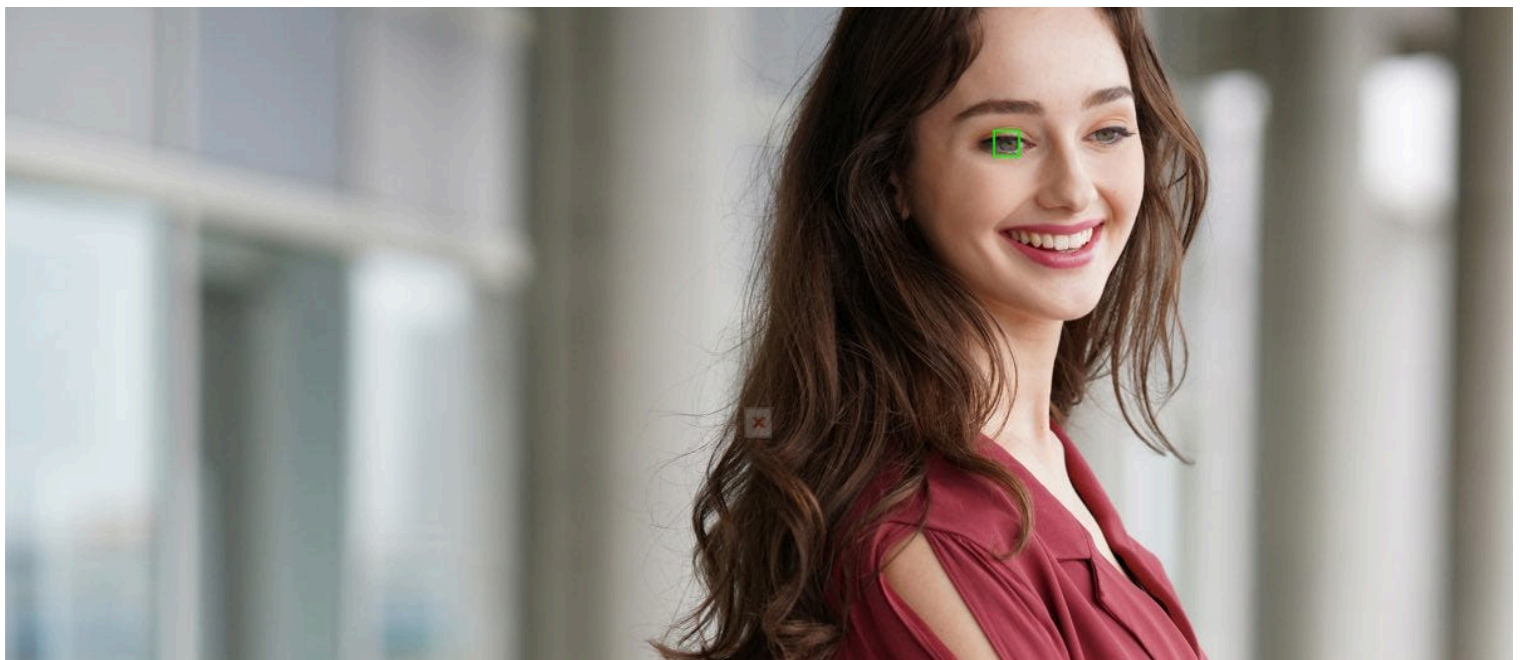

medida su tasa de éxito en tomas desafiantes. Simplemente designe un sujeto y presione el botón del obturador hasta la mitad y confíe en la cámara para rastrear firmemente al sujeto. Con la función "Face/Eye Priority in AF", la α 7R IV cambia sin problemas los objetivos de seguimiento entre la cara y el ojo cuando el sujeto es una persona.

AF OCULAR EN TIEMPO REAL CON SEGUIMIENTO OCULAR ANIMAL.

Gracias a un algoritmo mejorado, la α 7R IV ahora es compatible con el ojo de los animales además del seguimiento del ojo humano, lo que permite una detección y seguimiento rápidos, precisos y automáticos. Este soporte para ojos de animales aumentará en gran medida su éxito en la captura de imágenes de animales en la naturaleza o mascotas favoritas en el hogar cuando un obstáculo aparece a la vista o la orientación horizontal / vertical de la cámara a menudo cambia.

EL RETRATO EVOLUCIONÓ.

El Eye AF en tiempo real representa la evolución de la fotografía de retratos. Esta tecnología asistida por IA proporciona detección y seguimiento ocular inmediato y preciso para un enfoque nítido y claro en la cara del sujeto, incluso cuando se captura un modelo de movimiento rápido en una sesión de fotos. El fotógrafo puede concentrarse en la composición, para un flujo de trabajo más fluido que cuenta con profesionales.

SOLUCIONES DE CONEXIÓN POR CABLE E INALÁMBRICA PARA FLUJOS DE TRABAJO FLUIDOS.

La α 7R IV admite varias opciones para funciones remotas de PC y medios de transferencia de datos, incluido Wi-Fi de 5 GHz. Aproveche al máximo más opciones y comodidades en la operación de disparo remoto y la copia de seguridad de datos.