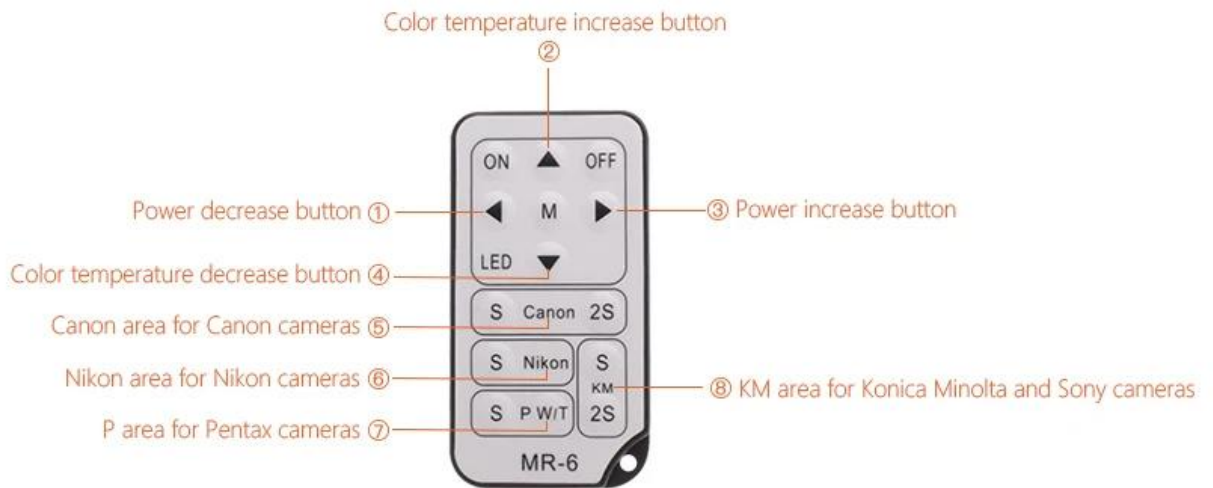

1. Adopta 240 cuentas LED superbrillantes de gran potencia, CRI alto, sin ninguna sombra.
2. El Botón de disminución y aumento en la parte posterior del panel de luz LED se puede ajustar de 10% a 100% para cumplir con los diferentes requisitos de luz, el lumen máximo puede ser de hasta 1200LM;
3. Viene con filtro de color blanco y amarillo, lo que hace que esta luz de vídeo LED en la cámara esté disponible para una temperatura de color de 3200K/K 5500, el conveniente cargador le hace tener siempre un suministro de batería nueva para sus necesidades fotográficas;
4. Equipado con una montura de zapata o rosca de 1/4 pulgadas, se puede montar en cualquier Zapata estándar en la mayoría de las cámaras de vídeo DSLR o digitales, así como en trípodes y soportes de luz.

Nombre del producto	Kit de luces de vídeo LED
Modelo	 Juego de Travor 2, 2, 2, 2, 2
Cantidad LED	240*4*3.
Potencia máxima	24 vatios
Temperatura de color	3200K/5600K
Lúmenes máx.	1200 LM
Tiempo de trabajo	60-80 minutos
Iluminación	1200Lux (1m), 780Lux (2M), 560Lux (3m), 430Lux (4m), 200Lux (5m)
Material de la carcasa de la iluminación	Plástico ABS
Distancia efectiva	20 pies/6m
Sobre el soporte de luz de estudio	Soporte de luz de estudio de 78 pulgadas/200cm de altura (x4) Seguridad sólida 3 etapas de las piernas. Fácil de configurar, liberación rápida y sistema de bloqueo equipado para un uso rápido y fácil. Peso ligero y fácil de transportar. Material: Aluminio Altura máxima: 78 "/200cm Carga máx.: 10-15kg / 22-33bls

Cotización del Producto:

Brightness and Color Temperature Adjustable 5500K/3200K

Variable power with 10 levels of brightness up to 1200LM

Cotización del Producto:

AÚN NO HAY RESEÑAS.

Cotización del Producto: