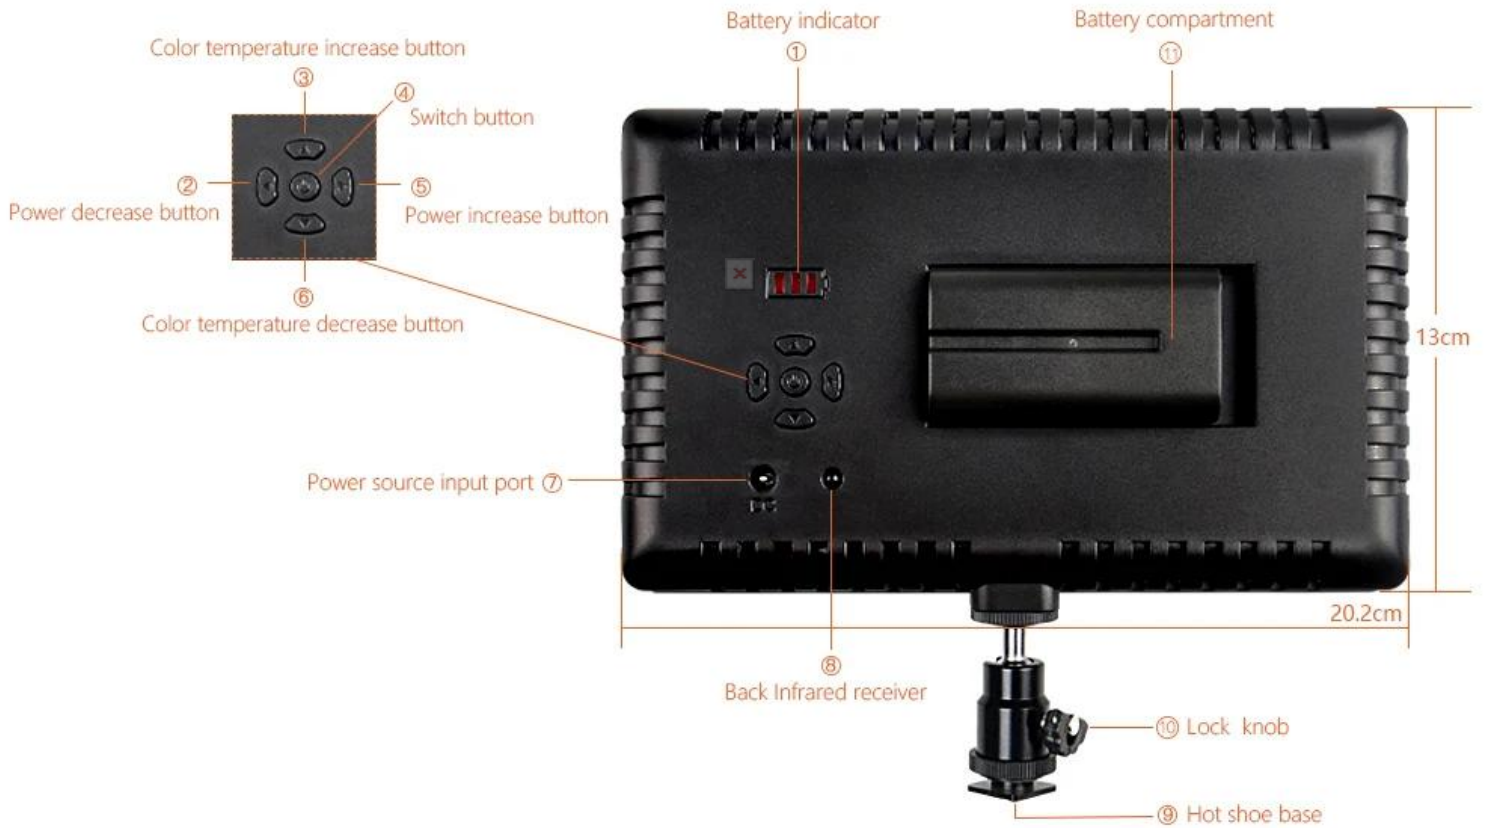

1. Adopta 240 cuentas LED superbrillantes de gran potencia, CRI alto, sin ninguna sombra.
2. El Botón de disminución y aumento en la parte posterior del panel de luz LED se puede ajustar de 10% a 100% para cumplir con los diferentes requisitos de luz, el lumen máximo puede ser de hasta 1200LM;
3. Viene con filtro de color blanco y amarillo, lo que hace que esta luz de vídeo LED en la cámara esté disponible para una temperatura de color de 3200K/K 5500, el conveniente cargador le hace tener siempre un suministro de batería nueva para sus necesidades fotográficas;
4. Equipado con una montura de zapata o rosca de 1/4 pulgadas, se puede montar en cualquier Zapata estándar en la mayoría de las cámaras de vídeo DSLR o digitales, así como en trípodes y soportes de luz.

Nombre del producto	Kit de luces de vídeo LED
Modelo	 Juego de Travor 2, 2, 2, 2, 2
Cantidad LED	240*4*3.
Potencia máxima	24 vatios
Temperatura de color	3200K/5600K
Lúmenes máx.	1200 LM
Tiempo de trabajo	60-80 minutos
Iluminación	1200Lux (1m), 780Lux (2M), 560Lux (3m), 430Lux (4m), 200Lux (5m)
Material de la carcasa de la iluminación	Plástico ABS
Distancia efectiva	20 pies/6m
Sobre el soporte de luz de estudio	Soporte de luz de estudio de 78 pulgadas/200cm de altura (x4) Seguridad sólida 3 etapas de las piernas. Fácil de configurar, liberación rápida y sistema de bloqueo equipado para un uso rápido y fácil. Peso ligero y fácil de transportar. Material: Aluminio Altura máxima: 78 "/200cm Carga máx.: 10-15kg / 22-33bls

Cotización del Producto:

Brightness and Color Temperature Adjustable 5500K/3200K

Variable power with 10 levels of brightness up to 1200LM

Cotización del Producto:

AÚN NO HAY RESEÑAS.

Cotización del Producto: