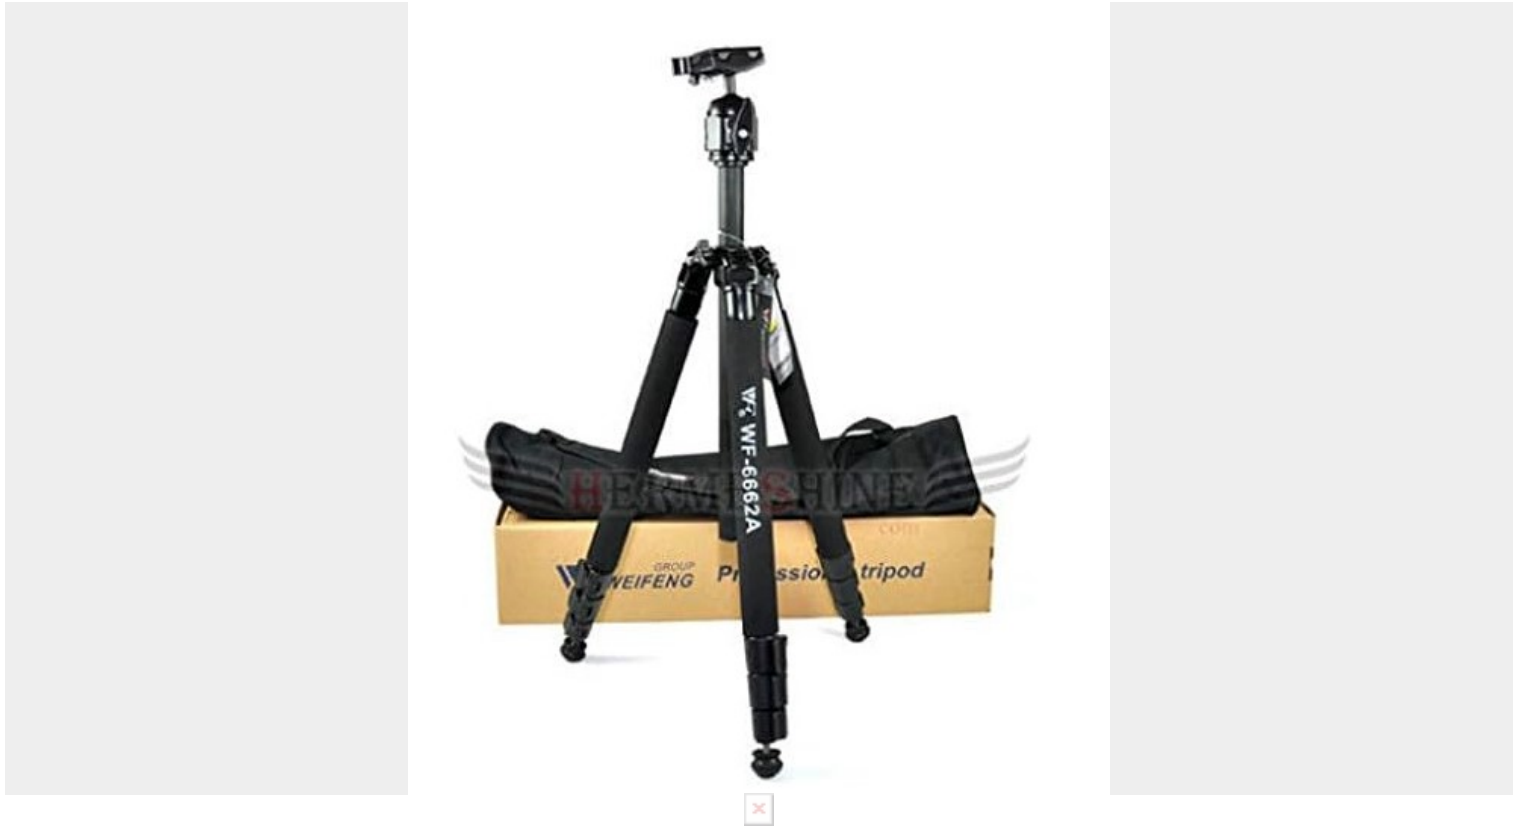

Cotización del Producto:

TRÍPODE MODELO FT 6662A CON CABEZA DE BOLA

S/399.00

Trípode Weifeng FT 6662A con cabeza de bola

Métodos de pago Transferencia o Yape#

Añade al Carrito y termina tu compra.

SKU: N / A | **Existencias:** 12 disponibles | **Categorías:** [Tripodes](#) | **Etiquetas:** [Trípode modelo FT 6662A con cabeza de bola](#)

Cotización del Producto:**DESCRIPCIÓN DEL PRODUCTO****Trípode Weifeng modelo FT 6662A con cabeza de bola y bolsa**

Este trípode es fabricado por Weifeng Group. Este es el mismo trípode que el WF 6662A. Hay un montaje de desmontaje rápido que puede permanecer en tu cámara, mira de visión, etc. o enganche rápido en el trípode. También hay una palanca de bloqueo en el soporte para evitar la extracción accidental. Tiene 4 extensiones de patas con patas de goma, o picos para enganchar firmemente el trípode en la superficie para una máxima estabilidad. Las patas se pueden extender a alturas de trabajo cómodas y también se pueden extender más hacia los lados para una configuración más estable. La funda de nailon tiene una cremallera de longitud completa con correa para el hombro.

Marca	Weifeng
Dispositivos compatibles	Cámara
Características especiales	Montaje de desmontaje rápido, palanca de bloqueo
Material	Caucho
Límite de peso	6,6 Libras
Altura máxima	172 Centímetros
Tipo de cabeza de trípode	Cabezas de Bola
Altura mínima	56 Centímetros
Número de secciones de las patas	4
Fabricante	Weifeng